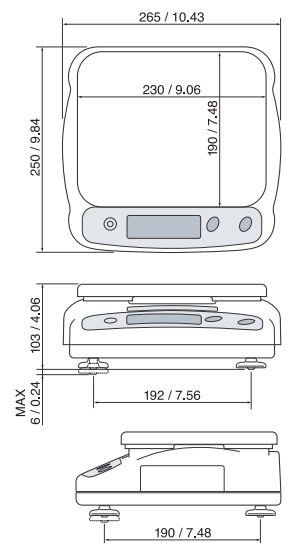

Спецификация

Модель		NP-1000S	NP-2000S	NP-5000S	NP-12KS	
НПВ	г	1000 г x 0,5 г	2000г x 1г	5000г x 2г	12kg x 0,005кг	
	фунты	2.2lb x 0.001lb	4.4lb x 0.002lb	11lb x 0.005lb	26lb x 0.01lb	
	Дискретность	унции	35oz x 0.02oz	70oz x 0.05oz	176oz x 0.1oz	423oz x 0.2oz
	фунты-унции	2.2lb x 0.1 oz	4.4lb x 0.1 oz	11lb x 0.1oz	26lb x 1 oz	
Линейность		±1г	±2г	±5г	±10г	
Повторяемость		1г	2г	5г	10г	
Дрейф чувствительности		±0.015% / °C TYP (5°C~35°C)				
Дисплей		25 мм, жидкокристаллический дисплей, 7 сегментов				
Рабочая температура		-10°C~40°C, ОВВ не более 85% (без конденсации)				
Частота обновления дисплея		Прибл. 10 раз/сек				
Питание		4 батарейки типа R20P / LR20 / "D" или сетевой адаптер				
Срок службы батареек		Прибл. 800 часов при использовании алкалиновых батареек при 20°C				
Размер платформы		230 x 190 мм				
Габариты		265 x 250 x 103 мм				
Масса весов		Прибл. 1,9 кг				
Калибровочная гиря		1000г	2000г	5000г	10кг	

Габариты весов (мм)

Опция: Адаптер 9V