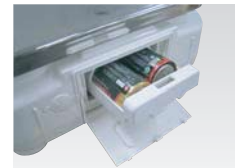

- **Весовая платформа из нержавеющей стали**
- **Высокое разрешение**
(NP-5000S: 1/2500, NP-12KS: 1/2400, NP-1000S/2000S: 1/2000)
- **Быстрая стабилизация – менее 1 сек**
- **Большой ЖК дисплей (высота символов 25мм)**
- **Прочный корпус**
- **Большая платформа: 230мм x 190мм**
- **Функция полной цифровой калибровки**
- **Большой выбор единиц измерения - грамм, фунт, унция и фунт-унция**
- **Работа от 4 батареек типа D**
- **Простота и удобство замены батареек**
- **Возможность работы от сетевого адаптера (опция)**
- **Функция автоматического отключения питания**
- **Пузырьковый уровень и регулировочные ножки для точного взвешивания**
- **Индикация состояния весов: батарейки, стабильность, нулевой вес, вес нетто**

Спецификация

Модель		NP-1000S	NP-2000S	NP-5000S	NP-12KS
НПВ	г	1000 г x 0,5 г	2000г x 1г	5000г x 2г	12kg x 0,005кг
	фунты	2.2lb x 0.001lb	4.4lb x 0.002lb	11lb x 0.005lb	26lb x 0.01lb
	Дискретность	унции	35oz x 0.02oz	70oz x 0.05oz	176oz x 0.1oz
	фунты-унции	2.2lb x 0.1 oz	4.4lb x 0.1 oz	11lb x 0.1oz	26lb x 1 oz
Линейность		±1г	±2г	±5г	±10г
Повторяемость		1г	2г	5г	10г
Дрейф чувствительности		±0.015% / °C TYP (5°C~35°C)			
Дисплей		25 мм, жидкокристаллический дисплей, 7 сегментов			
Рабочая температура		-10°C~40°C, ОВВ не более 85% (без конденсации)			
Частота обновления дисплея		Прибл. 10 раз/сек			
Питание		4 батарейки типа R20P / LR20 / "D" или сетевой адаптер			
Срок службы батареек		Прибл. 800 часов при использовании алкалиновых батареек при 20°C			
Размер платформы		230 x 190 мм			
Габариты		265 x 250 x 103 мм			
Масса весов		Прибл. 1,9 кг			
Калибровочная гиря		1000г	2000г	5000г	10кг